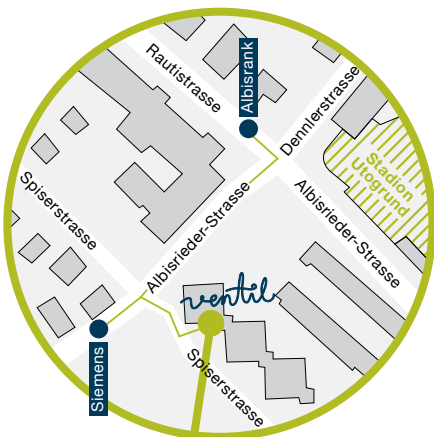


Unsere Adresse

Albisriederstrasse 243a, 8047 Zürich
Telefon 044 491 03 55
zuerich@ventil-jugend.ch

Öffentliche Verkehrsmittel

Sie fahren mit dem Tram 3 bis zur Haltestelle Siemens. Das Ventil Zürich befindet sich gleich vis-à-vis der Haltestelle im ersten Siemensgebäude, Albisriederstrasse 243a, im ersten Stock.

Privatverkehr von der Innenstadt her

Sie fahren auf der Badenerstrasse zum Albisriederplatz und biegen dort in die Albisriederstrasse ein. Vor der Tramhaltestelle Siemens können Sie links in das Siemensareal abbiegen. Das Ventil Zürich befindet sich im ersten Siemensgebäude, Albisriederstrasse 243a, im ersten Stock. Besucherparkplätze hat es vor Ort, weitere Parkplätze finden Sie am Strassenrand in der Umgebung.

Privatverkehr von Zürich Nord her

Sie fahren über die Hardbrücke bis zum Albisriederplatz und biegen dort in die Albisriederstrasse ein. Vor der Tramhaltestelle Siemens können Sie links in das Siemensareal abbiegen. Das Ventil Zürich befindet sich im ersten Siemensgebäude, Albisriederstrasse 243a, im ersten Stock. Besucherparkplätze hat es vor Ort, weitere Parkplätze finden Sie am Strassenrand in der Umgebung.