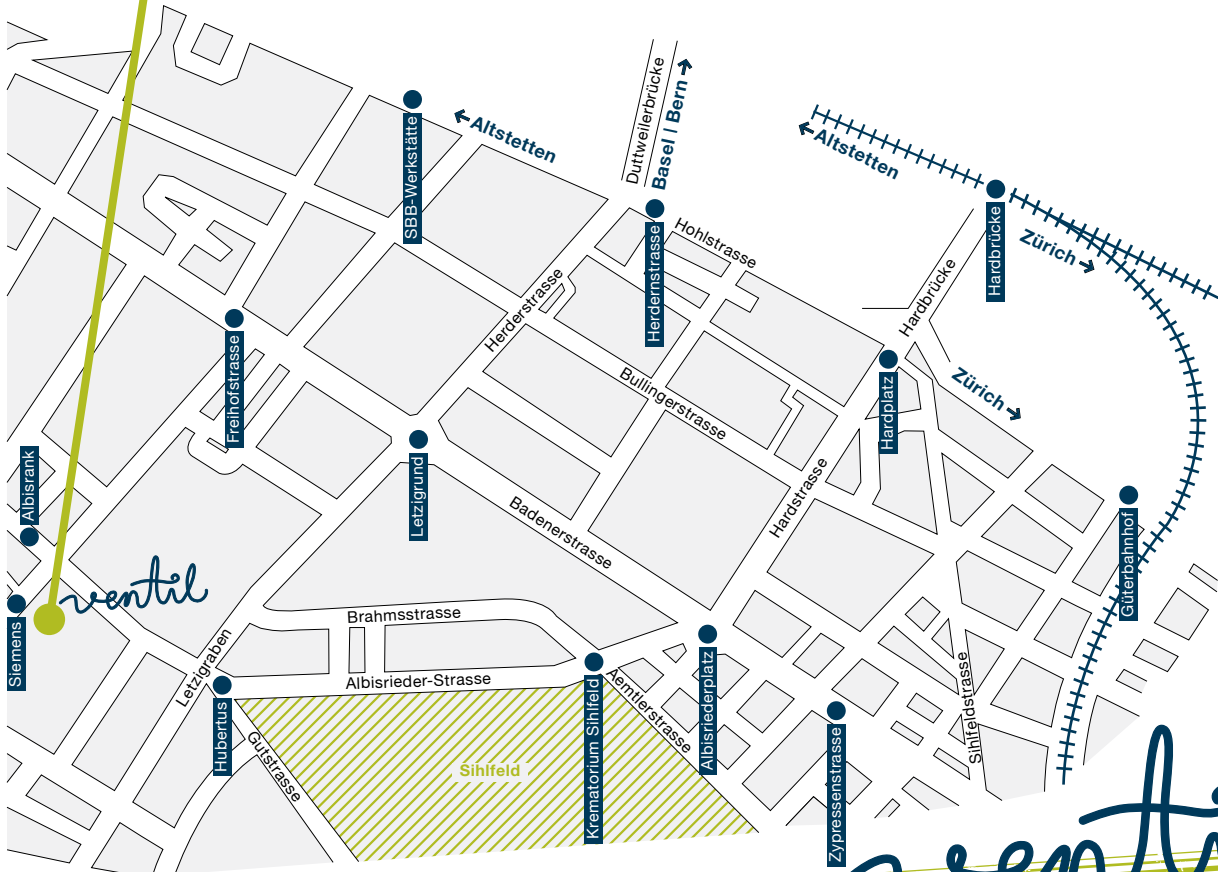


Unsere Adresse

Albisriederstrasse 243a, 8047 Zürich
Telefon 044 491 03 55
zuerich@ventil-jugend.ch

Öffentliche Verkehrsmittel

Sie fahren mit dem Tram 3 bis zur Haltestelle Siemens. Das Ventil Zürich befindet sich gleich vis-à-vis der Haltestelle im ersten Siemensgebäude, Albisriederstrasse 243a, im ersten Stock.

Privatverkehr von der Innenstadt her

Sie fahren auf der Badenerstrasse zum Albisriederplatz und biegen dort in die Albisriederstrasse ein. Vor der Tramhaltestelle Siemens können Sie links in das Siemensareal abbiegen. Das Ventil Zürich befindet sich im ersten Siemensgebäude, Albisriederstrasse 243a, im ersten Stock. Besucherparkplätze hat es vor Ort, weitere Parkplätze finden Sie am Strassenrand in der Umgebung.

Privatverkehr von Zürich Nord her

Sie fahren über die Hardbrücke bis zum Albisriederplatz und biegen dort in die Albisriederstrasse ein. Vor der Tramhaltestelle Siemens können Sie links in das Siemensareal abbiegen. Das Ventil Zürich befindet sich im ersten Siemensgebäude, Albisriederstrasse 243a, im ersten Stock. Besucherparkplätze hat es vor Ort, weitere Parkplätze finden Sie am Strassenrand in der Umgebung.